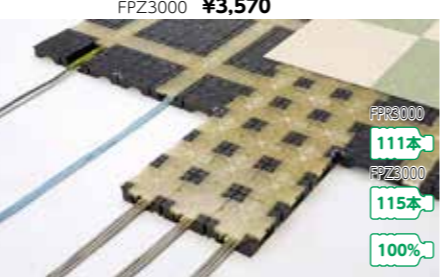

FPR3000 111本 100%
FPZ3000 115本 100%

梱包バンド

協栄産業(株)
PETボトルリサイクルバンド
「りさいくると」
<http://www.kyoei-rg.co.jp>

●使用部位 製品全体
●価格 オープン価格