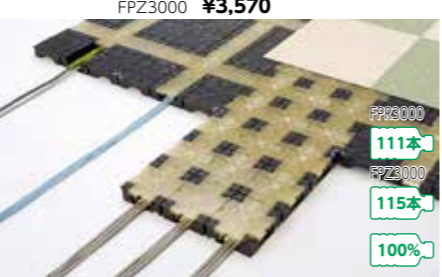

FPR3000 111本 100%
FPZ3000 115本 100%

三井化学産資(株)
排水性舗装用導水管
「エコドレパイプ(EDパイプ)」
<http://www.mitsui-sanshi.co.jp/>

●使用部位 製品全体
●価格 ¥1,103/m(内径20mm)