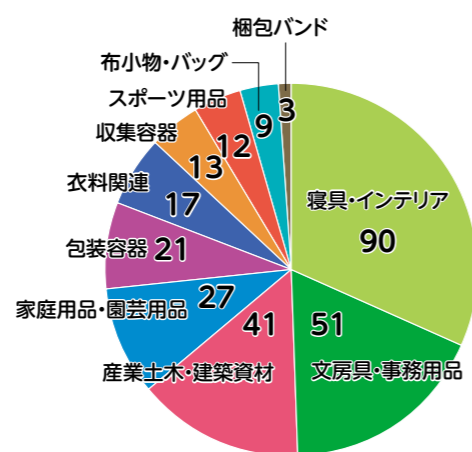

■認定商品の用途内訳