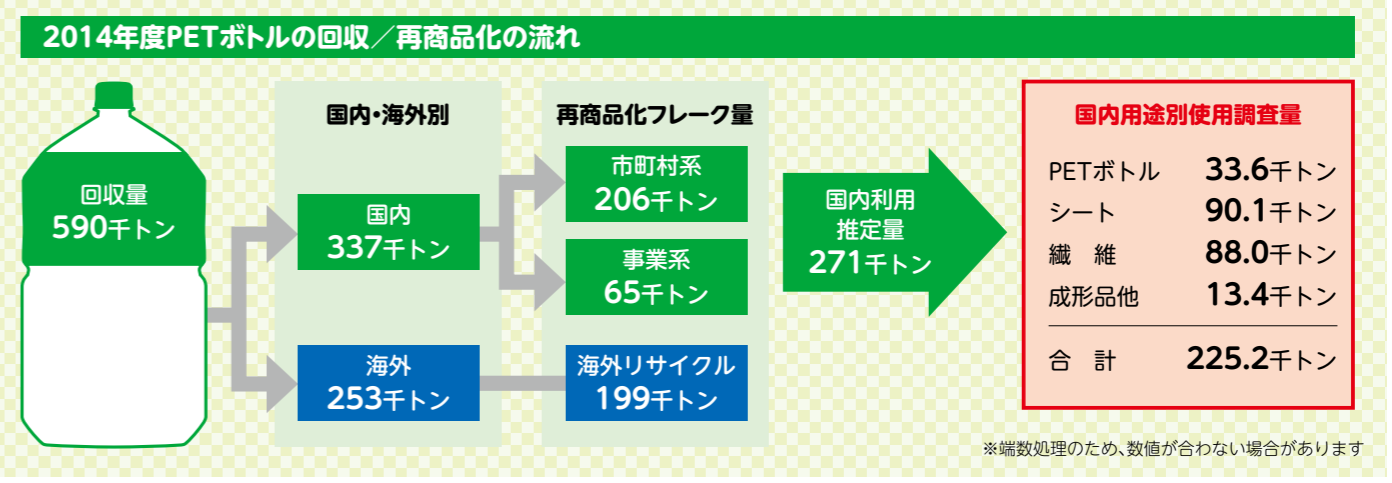

0.06本 80%

**コーセーコスメポート(株)**  
化粧品  
「グレイス ワン」  
<http://www.kosecosmeport.co.jp>

- 使用部位 プリスターバキューム
- 価格 オープン価格

0.3本 80%