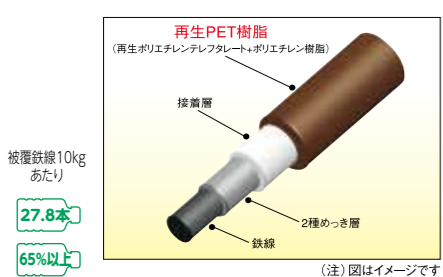

被覆鉄線10kgあたり
27.8本 65%以上

パナソニック(株)エコソリューションズ社
ワイヤリングフロア RP3000
<http://www.panasonic.com>

●使用部位 商品全体
●価格 ¥2,730